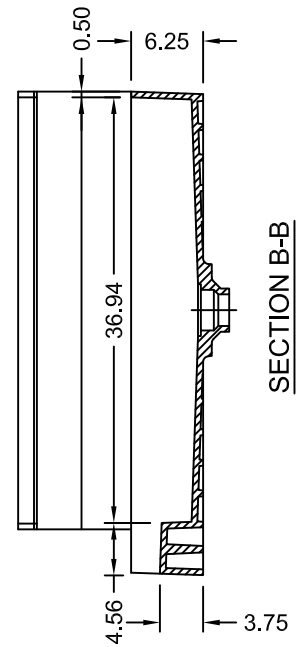

# TILE REDI<sup>®</sup> BASE'N BENCH<sup>®</sup> SHOWER KIT

REDI BASE<sup>®</sup>  
WITH REDI BENCH<sup>®</sup>

MODEL  
4260C-RB42-KIT

(Not to scale)

SECTION A-A