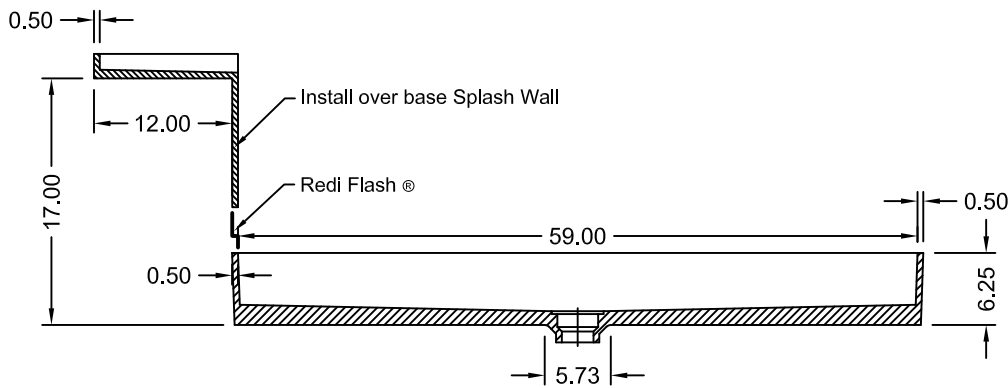

# TILE REDI<sup>®</sup> BASE'N BENCH<sup>®</sup> SHOWER KIT

REDI BASE<sup>®</sup>  
WITH REDI BENCH<sup>®</sup>

MODEL  
4260C-RB42-KIT

(Not to scale)

SECTION A-A