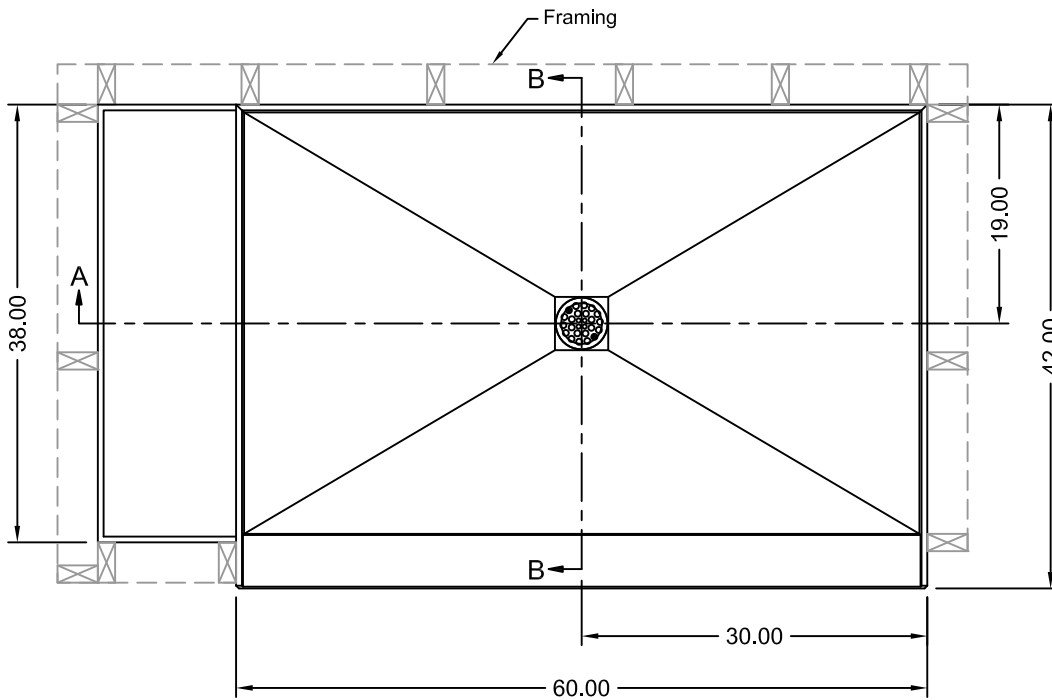

# TILE REDI<sup>®</sup> BASE'N BENCH<sup>®</sup> SHOWER KIT

REDI BASE<sup>®</sup>  
WITH REDI BENCH<sup>®</sup>

MODEL  
4260C-RB42-KIT

(Not to scale)

SECTION A-A